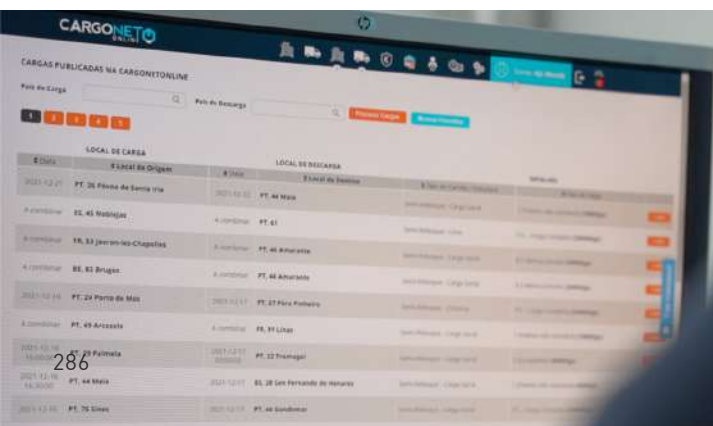

CASO DE SUCESSO CARGONET ONLINE

Nome da empresa CargonetOnline Transport Solutions, Lda.

Atividade Plataforma online agregadora de empresas de transportes para a indústria

Website www.cargonetonline.com

Temática da intervenção Economia Digital

Resultados alcançados/ Testemunho

A intervenção no âmbito do Programa Formação-ação aportou uma significativa melhoria na imagem e nos conteúdos do site da empresa. O site foi reestruturado e propicia ao utilizador uma experiência de maior qualidade, tornando, assim, mais fácil, criar relações 'win-win' entre transportadores e entidades que necessitam de transportar mercadorias. Foi simplificado o processo de contacto e contrato de um transporte – garantindo a taxa máxima de utilização dos recursos das empresas de transporte e um processo mais rápido de contratação por parte de profissionais com necessidades de transporte.